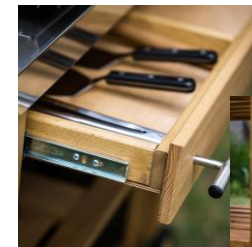

- 1 - Plateau inox
- 2 - Tablette coulissante
- 3 - Étagère
- 4 - Rideau cache bouteille
- 5 - Barre accroche torchon
- 6 - Range bouteilles
- 7 - 2 grosses roues
- 8 - 2 roues pivotantes

structure
garantie
2 ans

CHARIOT MOBILOT bois

REF: CMV0900
EAN: 3224780035862

Dim : H88 x L153 x P57 cm

DESCRIPTION PRODUIT

- Chariot pour planchas 45 à 80
- Structure bois robinier
- Plateau en inox
- 2 roues tout terrain
- 2 roues directionnelles à frein
- 2 tablettes coulissantes
- 2 étagères
- 1 rideau noir cache-bouteille gaz
- 1 grand tiroir en façade
- Barre accroche torchons
- Range bouteilles

Étagère/tiroir
range
bouteilles

6 – 13 kg

CHARIOT MOBILOT bois

Code article	CMV0900
Gencode	3224780035862
Nom article	MOBILOT Chariot Bois et Inox
Description	Desserte plancha bois Mobilot
Utilisation	Intérieur / Extérieur
Dim. Produit (H x L x P)	88 x 153 x 57 cm / 34,65" x 60,24" x 22,44"
Dim. emballage (H x L x P)	34 x 94 x 62 cm / 13,39" x 37,01" x 24,41"
Poids net	39,9 kg / 87,98 lbs
Poids Emballé	43 kg / 94,82 lbs
PCB	1
Nb colis/article	1
Nb pces/pal	6
Plaque	Inox
Châssis	Robinier et inox
Protection	Huilé et brossé
Coloris	Bois et inox
Origine	CE
Taxe Ecomobilier HT	0,4
Taux TVA	20%
Code douanier	94036090
Notice	