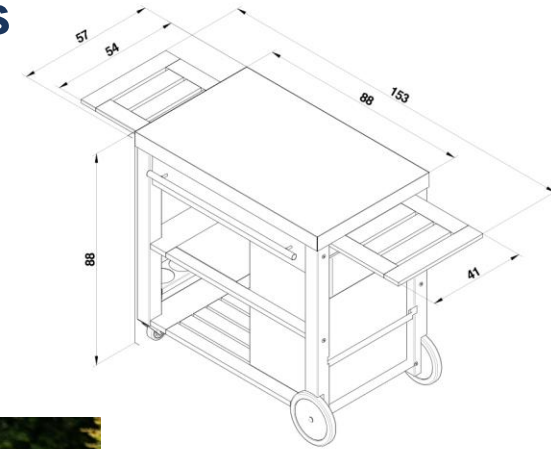

- 1 - Plateau inox
- 2 - Tablette coulissante
- 3 - Étagère
- 4 - Rideau cache bouteille
- 5 - Barre accroche torchon
- 6 - Range bouteilles
- 7 - 2 grosses roues
- 8 - 2 roues pivotantes

structure
garantie
2 ans

CHARIOT MOBILOT bois

REF: CMV0900
EAN: 3224780035862

Dim : H88 x L153 x P57 cm

DESCRIPTION PRODUIT

- Chariot pour planchas 45 à 80
- Structure bois robinier
- Plateau en inox
- 2 roues tout terrain
- 2 roues directionnelles à frein
- 2 tablettes coulissantes
- 2 étagères
- 1 rideau noir cache-bouteille gaz
- 1 grand tiroir en façade
- Barre accroche torchons
- Range bouteilles

LES OPTIONS

- Housse pop-up
HCI085

LES + PRODUIT

MANOEUVRABLE

2 roues tout terrain

RÉSISTANT

Bois
imputrescible

FONCTIONNEL

Étagère/tiroir
range
bouteilles

6 – 13 kg

CHARIOT MOBILOT bois

Code article	CMV0900
Gencode	3224780035862
Nom article	MOBILOT Chariot Bois et Inox
Description	Desserte plancha bois Mobilot
Utilisation	Intérieur / Extérieur
Dim. Produit (H x L x P)	88 x 153 x 57 cm / 34,65" x 60,24" x 22,44"
Dim. emballage (H x L x P)	34 x 94 x 62 cm / 13,39" x 37,01" x 24,41"
Poids net	39,9 kg / 87,98 lbs
Poids Emballé	43 kg / 94,82 lbs
PCB	1
Nb colis/article	1
Nb pces/pal	6
Plaque	Inox
Châssis	Robinier et inox
Protection	Huilé et brossé
Coloris	Bois et inox
Origine	CE
Taxe Ecomobilier HT	0,4
Taux TVA	20%
Code douanier	94036090
Notice	