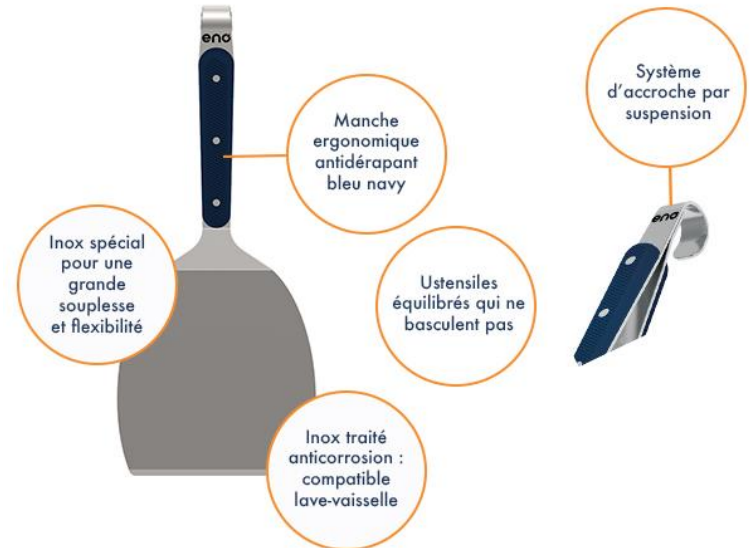

Spatule à crêpes

Pour retourner facilement les crêpes

Pelle à moules

Pour retourner les coquillages Pratique pour le service

USTENSILES spatules pour cuisiner

DESCRIPTION PRODUITS

- Inox traité anticorrosion
- Compatible lave-vaisselle
- Manche en plastique antidérapant avec rivets inox
- Coloris bleu navy